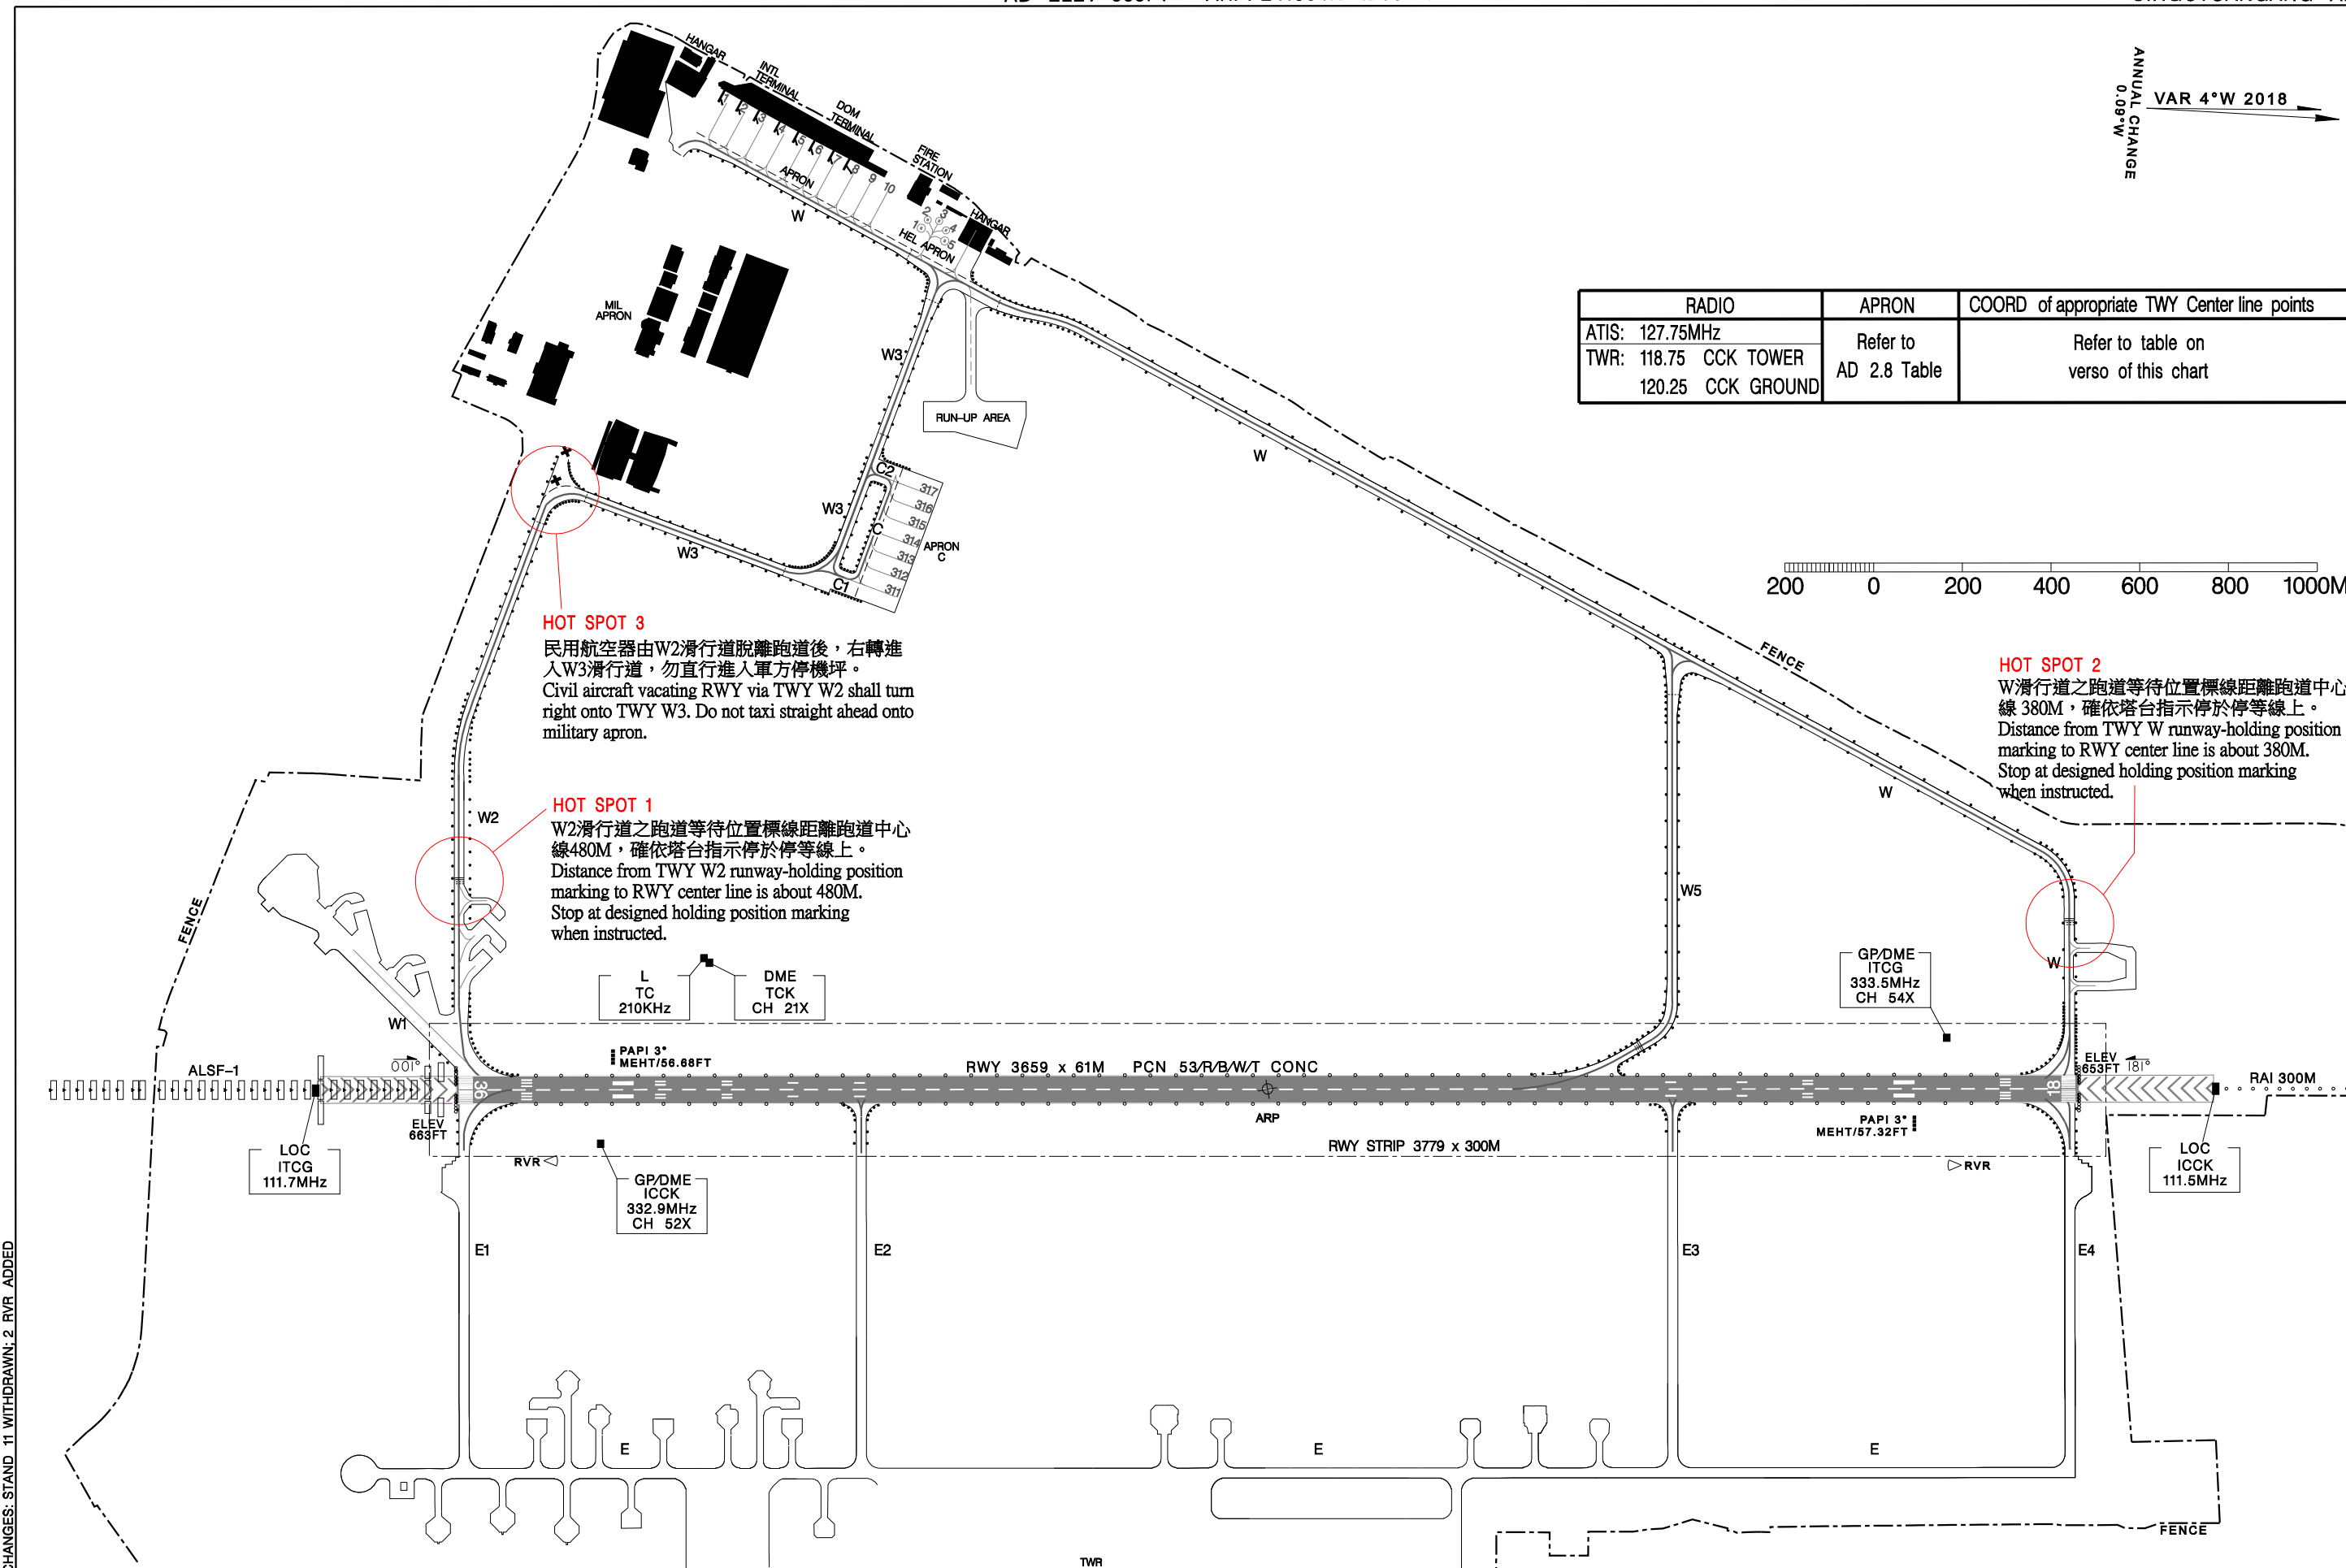

機場圖  
AERODROME CHART

AD ELEV 665FT ARP: 241554N 1203715E

清泉崗機場  
CINGCYUANGANG AD

CHANGES: STAND 11 WITHDRAWN; 2 RVR ADDED